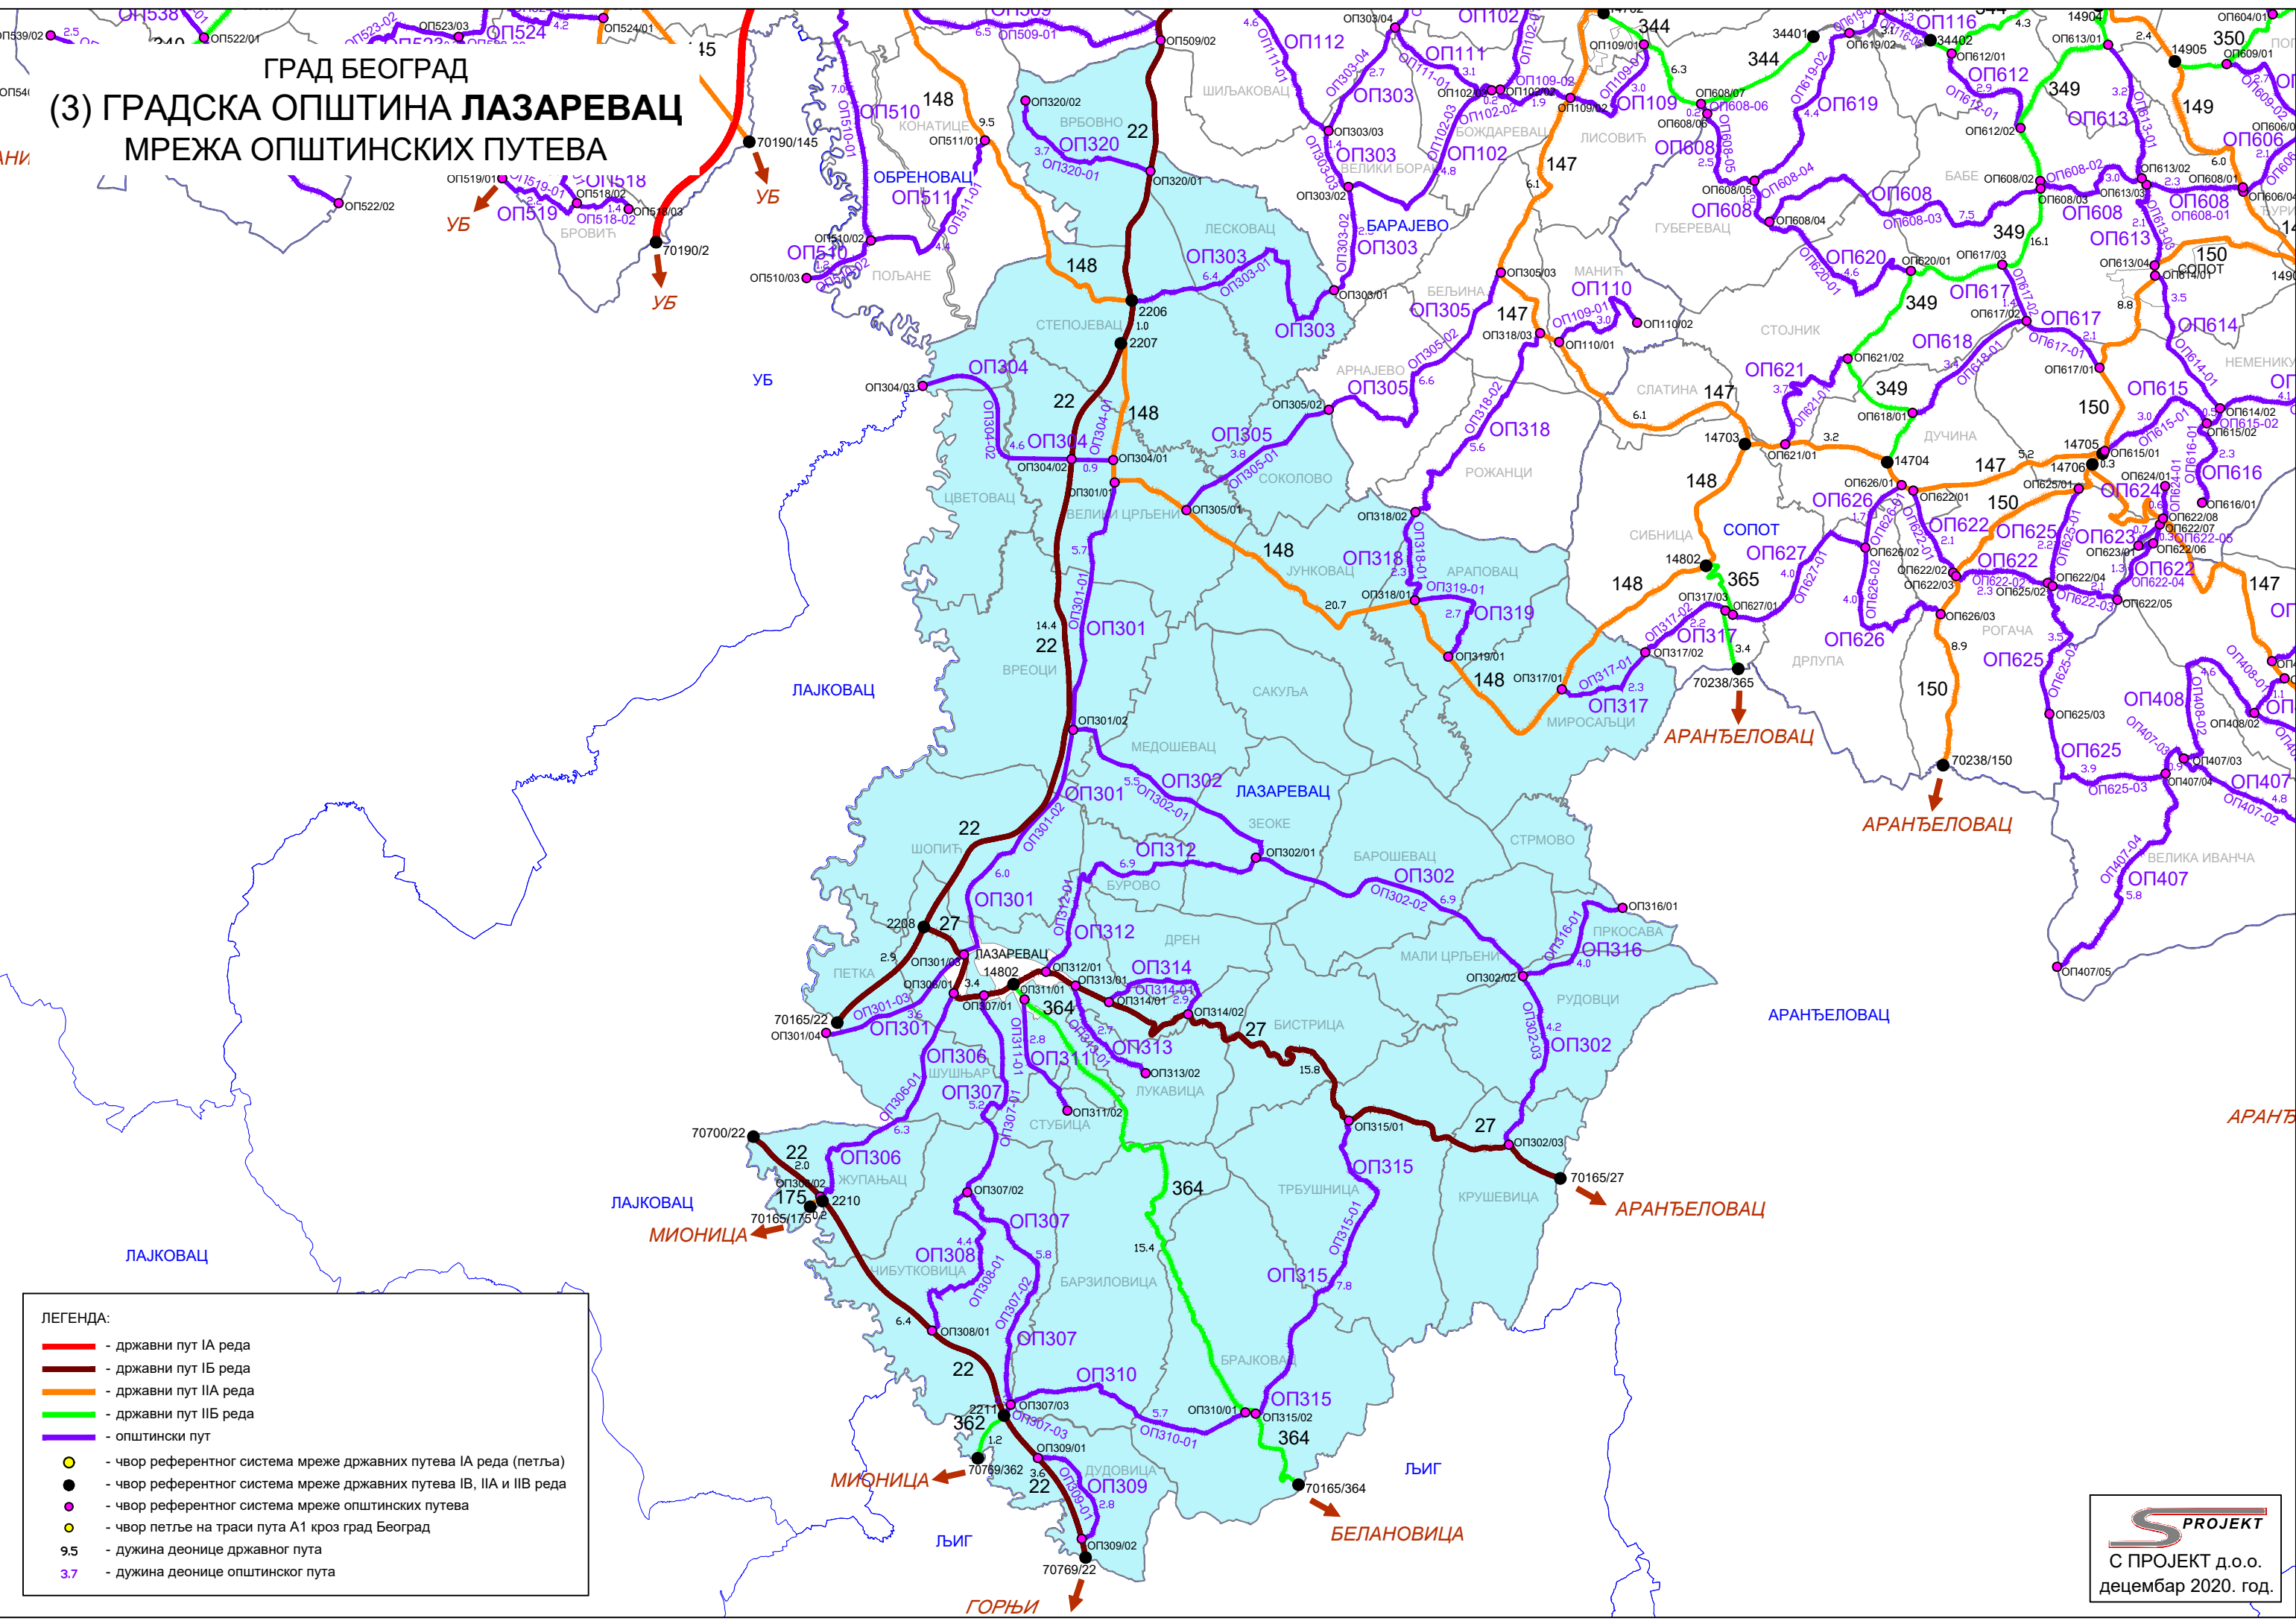

ГРАД БЕОГРАД
 (3) ГРАДСКА ОПШТИНА ЛАЗАРЕВАЦ
 МРЕЖА ОПШТИНСКИХ ПУТЕВА

ЛЕГЕНДА:

- - државни пут IА реда
- - државни пут IБ реда
- - државни пут IIА реда
- - државни пут IIБ реда
- - општински пут
- - чвор референтног система мреже државних путева IА реда (петља)
- - чвор референтног система мреже државних путева IБ, IIА и IIБ реда
- - чвор референтног система мреже општинских путева
- - чвор петље на траси пута А1 кроз град Београд
- 9.5 - дужина деонице државног пута
- 3.7 - дужина деонице општинског пута